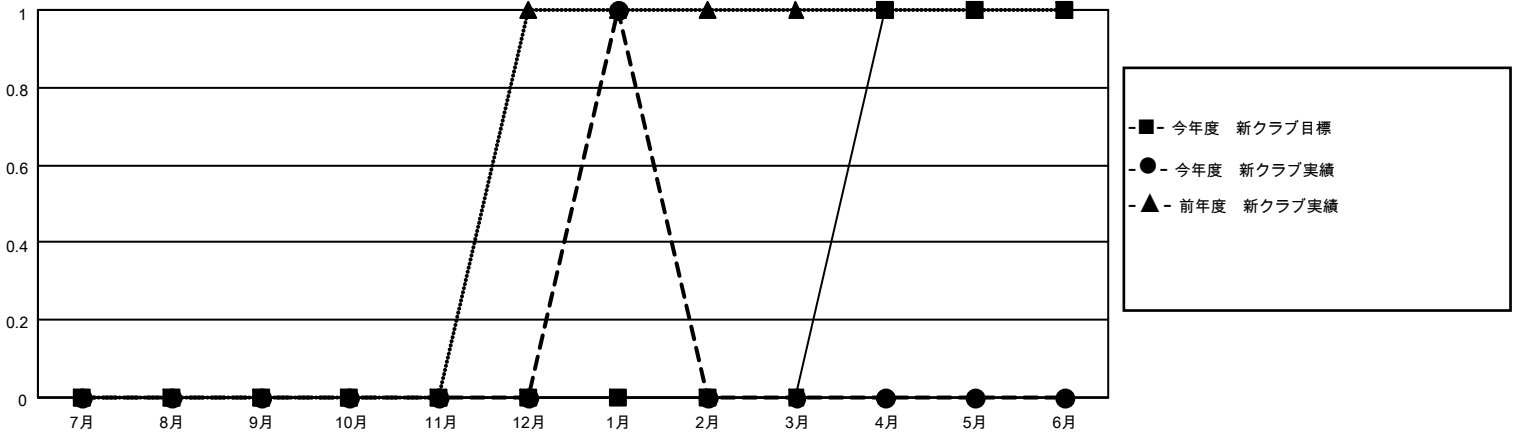

MONTHLY MEMBERSHIP PROGRESS REPORT

地域 JAPAN

District 333 E

Results as of: 1/31/2022

クラブ			
結果：2021-2022			
四半期	新クラブ目標	新クラブ	解散クラブ
7月/8月/9月	0	0	0
10月/11月/12月	0	0	0
1月/2月/3月	0	1	0
4月/5月/6月	1	0	0

名			
結果：2021-2022			
四半期	会員純増目標	会員増強実績	退会者(転籍を含む)実際
7月/8月/9月	25	72	51
10月/11月/12月	25	55	75
1月/2月/3月	25	56	29
4月/5月/6月	25	0	0

新クラブ目標及び実績累計

会員目標及び実績累計

解散クラブ: 0	46 CLUBS OF 81 一名以上の新会 員を登録	男女別	
退会者		男性	2,986 (70.94%)
物故会員 18	会員累計データを見るには、ここをクリック	女性	1,223 (29.06%)
クラブ解散 0		NON BINARY	0 (0.00%)
その他 137		PREFER NOT TO ANSWER	0 (0.00%)
合計 155		世帯主/家族会員合計	2,229
		国際会費半額の家族会員	1,293