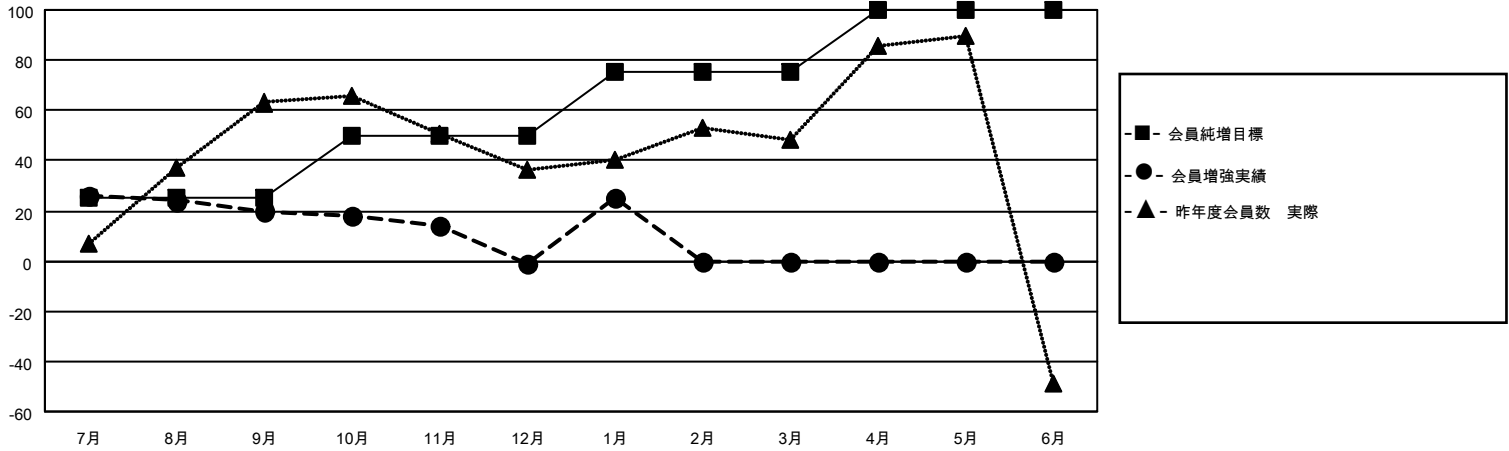

MONTHLY MEMBERSHIP PROGRESS REPORT

地域 JAPAN

District 333 E

Results as of: 1/31/2022

クラブ			
結果：2021-2022			
四半期	新クラブ目標	新クラブ	解散クラブ
7月/8月/9月	0	0	0
10月/11月/12月	0	0	0
1月/2月/3月	0	1	0
4月/5月/6月	1	0	0

名			
結果：2021-2022			
四半期	会員純増目標	会員増強実績	退会者(転籍を含む)実際
7月/8月/9月	25	72	51
10月/11月/12月	25	55	75
1月/2月/3月	25	56	29
4月/5月/6月	25	0	0

新クラブ目標及び実績累計

会員目標及び実績累計

解散クラブ: 0	46 CLUBS OF 81 一名以上の新会 員を登録	男女別	
退会者		男性	2,986 (70.94%)
物故会員 18	会員累計データを見るには、ここをクリック	女性	1,223 (29.06%)
クラブ解散 0		NON BINARY	0 (0.00%)
その他 137		PREFER NOT TO ANSWER	0 (0.00%)
合計 155		世帯主/家族会員合計	2,229
		国際会費半額の家族会員	1,293